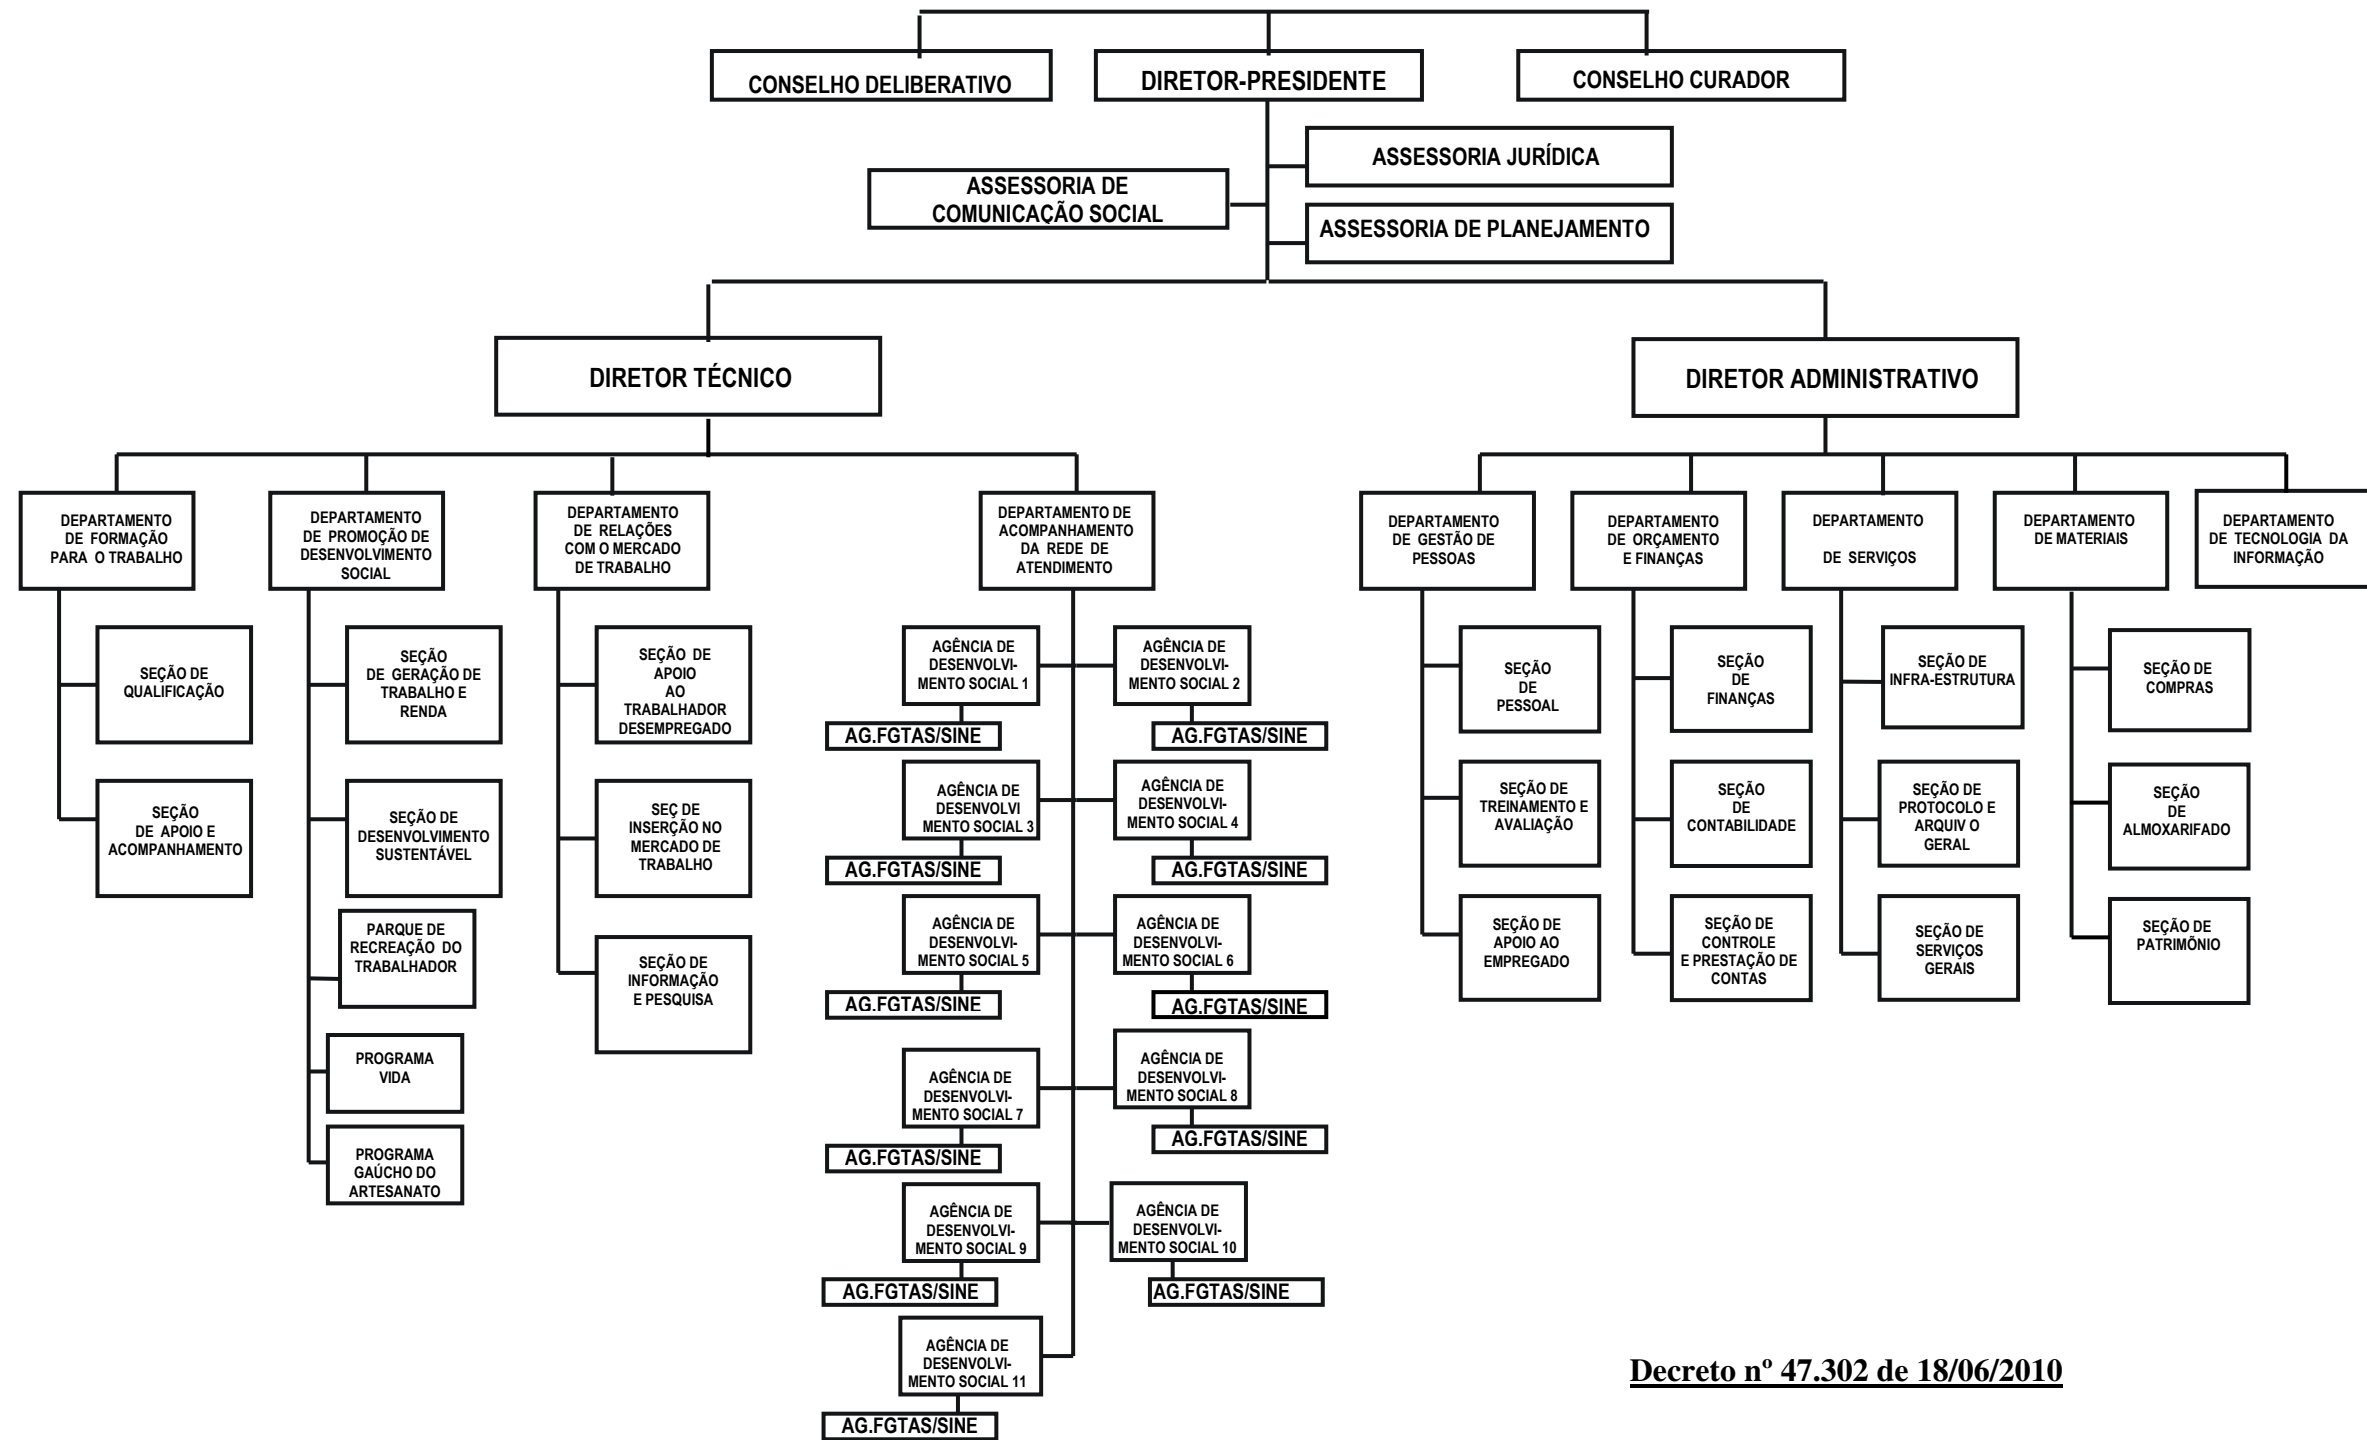

# FUNDAÇÃO GAÚCHA DO TRABALHO E AÇÃO SOCIAL - ORGANOGRAMA

Decreto nº 47.302 de 18/06/2010